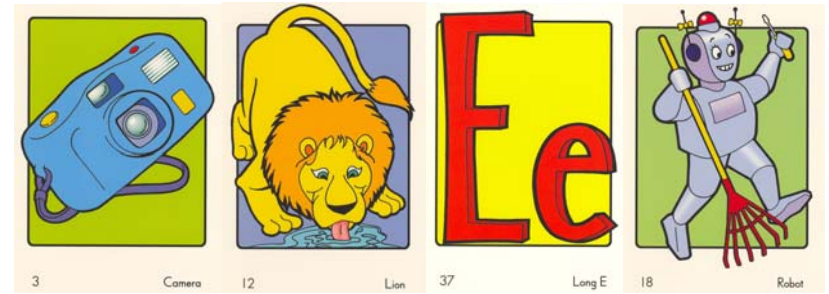

clear

dear

ear

fear

6 Fan

37 Long E

18 Robot

gear